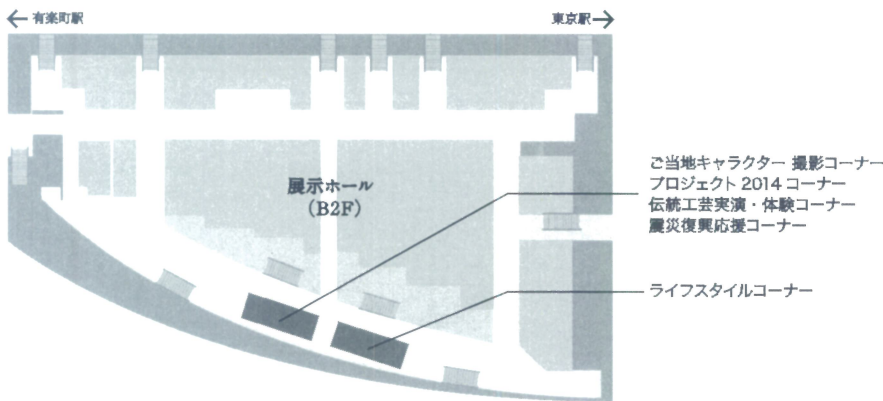

2014

おいしいご当地グルメや自慢の物産が盛りだくさん。
 ステージでは各町村のイベントも実施！ ぜひご来場ください！

会場マップ

東京国際フォーラム
 展示ホール B2F

東京国際フォーラム
 ロビーギャラリー B1F

2014

アクセスマップ

Map

電車でお越しの方

※メイン会場まで

- JR線**
 - 有楽町駅より徒歩1分
 - 東京駅より徒歩5分
- 地下鉄**
 - 有楽町線：有楽町駅とB1F地下コンコースにて連絡
 - 日比谷線：銀座駅より徒歩5分
 - 千代田線：二重橋前駅より徒歩5分
 - 日比谷駅より徒歩7分
 - 丸ノ内線：銀座駅より徒歩5分
 - 銀座線：銀座駅より徒歩7分
 - 京橋駅より徒歩7分
 - 三田線：日比谷駅より徒歩5分