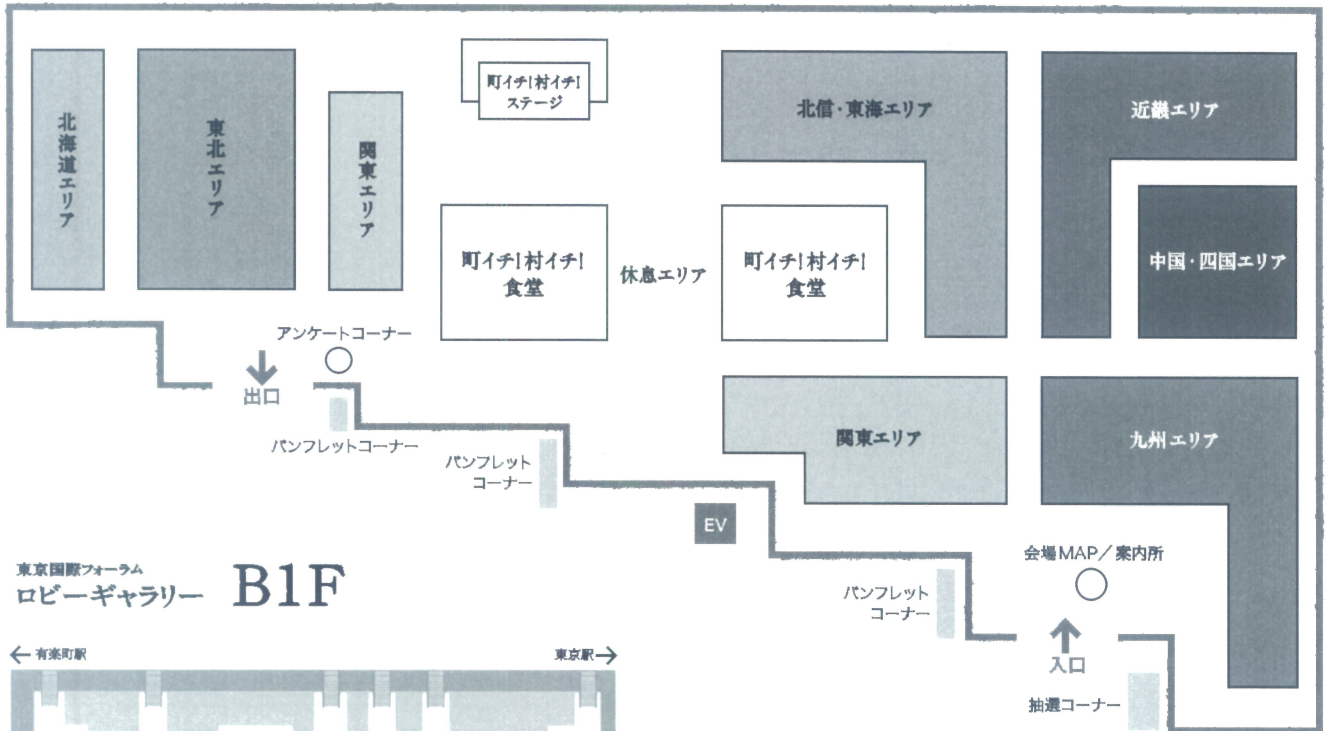

<http://www.zck.or.jp/machil-mural>

※掲載されている特産品などは場合により、出展がない場合がございます。ご了承ください。
※混雑が予想されますので、会場の一部で入場制限をさせていただく場合がございます。

全国の町村が自慢の物産や
ご当地グルメなど
“イチ押しのお宝”を携えて
国際フォーラムに集結!

約140体のご当地キャラも大集合!

入場
無料

各日とも
先着1万名様に
オリジナルエコバッグを
プレゼント!!

2014

おいしいご当地グルメや自慢の物産が盛りだくさん。
 ステージでは各町村のイベントも実施！ ぜひご来場ください！

会場マップ

東京国際フォーラム
 展示ホール B2F

東京国際フォーラム
 ロビーギャラリー B1F

2014

アクセスマップ

Map